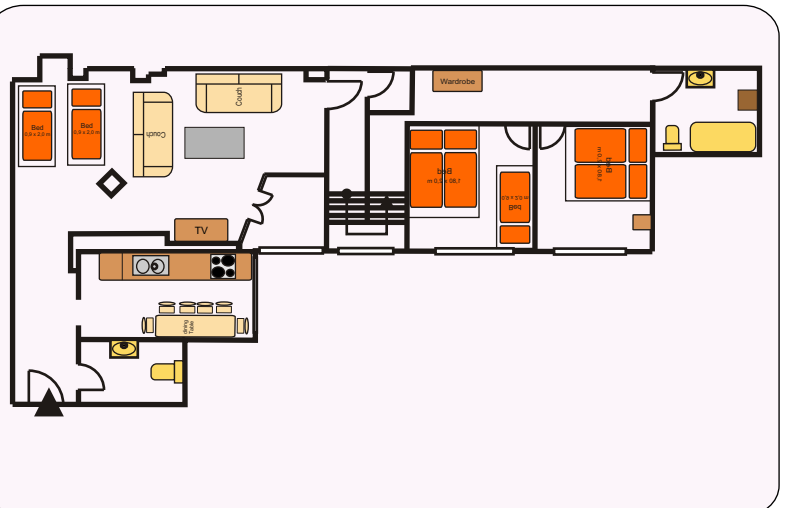

Appartment Gui 5 DG re

Seestrasse 112, 13355 Berlin (Mitte-Wedding)

U-Bahnstation: **U6 U - Seestrasse** (5min. Fußweg)

Etage: 5.OG re
Größe: ca. 80m²
Zimmer: 3 Zimmer
Betten: 2x Doppelbett, 5x Einzelbett
max. Belegung: 9 Personen
Extras: Fernseher, DVD-Player

Öffentliche Verkehrsmittel (BVG)

U-Bahnstation Seestrasse Linie U6

Busse: • 106
• 120
• N6
• Tram M13

Freizeit und Sport

Einkaufsmöglichkeiten in der
Müllerstrasse (ca. 5 Min. Fußweg)

Kino "Alhambra" (ca. 5 Min. Fußweg)

Strandbad Plötsensee (ca. m entfernt)

Sportplatz